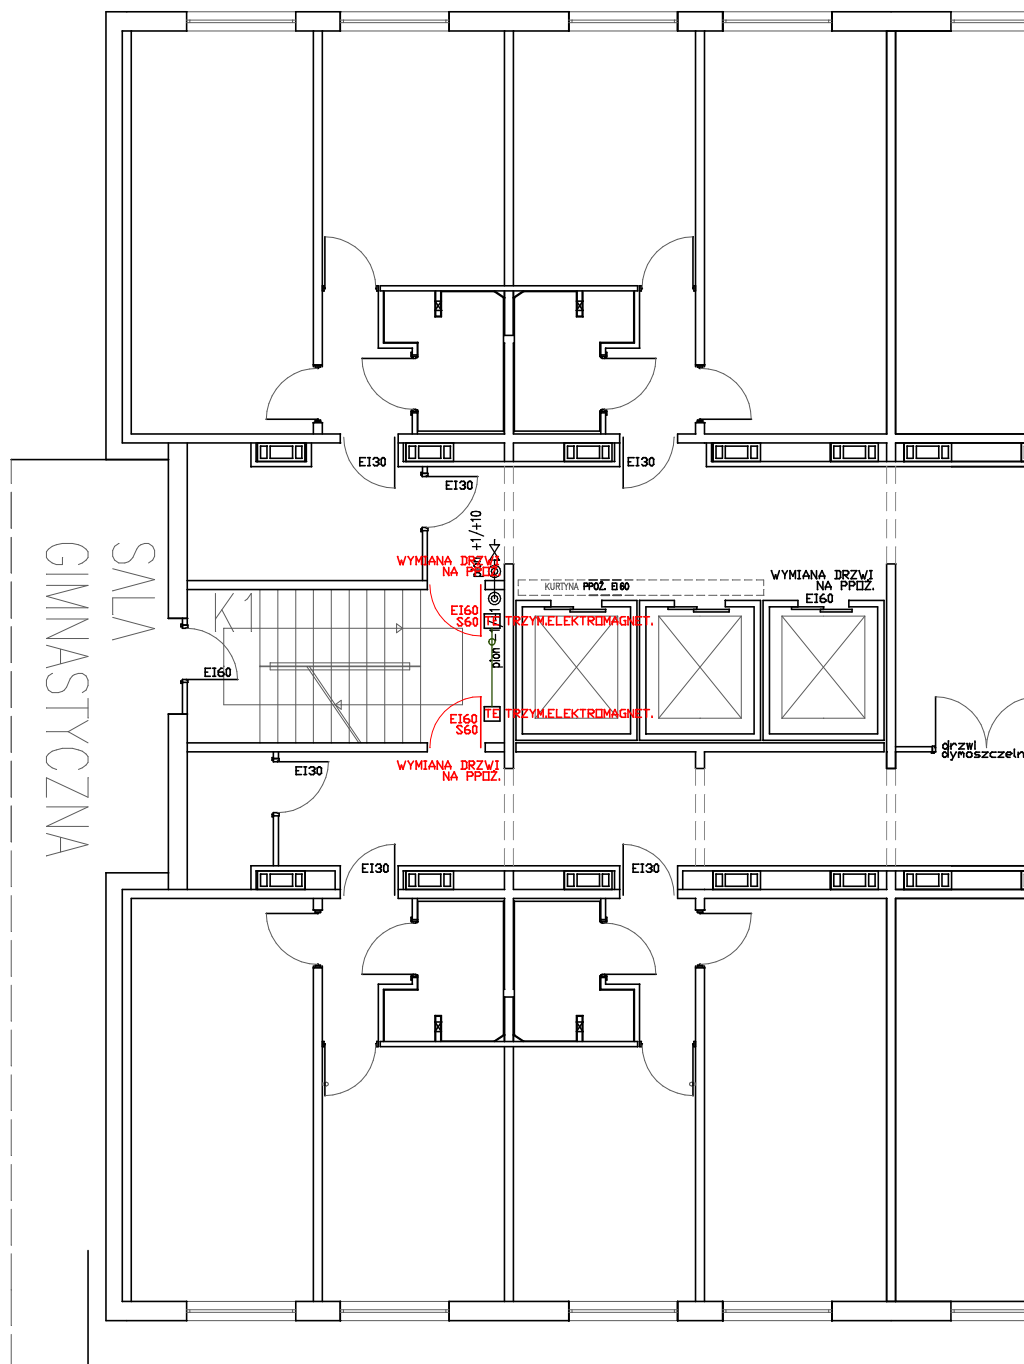

PZ - przycisk zwalniający
 BAZ - centrala sterująca zamykaniem
 TE - trzymacz elektromagnetyczny
 — YDY 2x1,5
 — YnTKSYekw 1x2x0,8

**FABRYKA
 ZABEZPIECZEŃ**

Fabryka Zabezpieczeń Sp. z o.o.

ul. Wojska Polskiego 12, 60-637 Poznań

e-mail: biuro@fabrykazabezpieczen.pl

www.fabrykazabezpieczen.pl

Projektant

Obiekt:

**DOM STUDENCKI AWF
 POZNAŃ, UL. ROCHA 9**

Nazwa :

PIĘTRO 1

Nr rysunku **17-01-03**